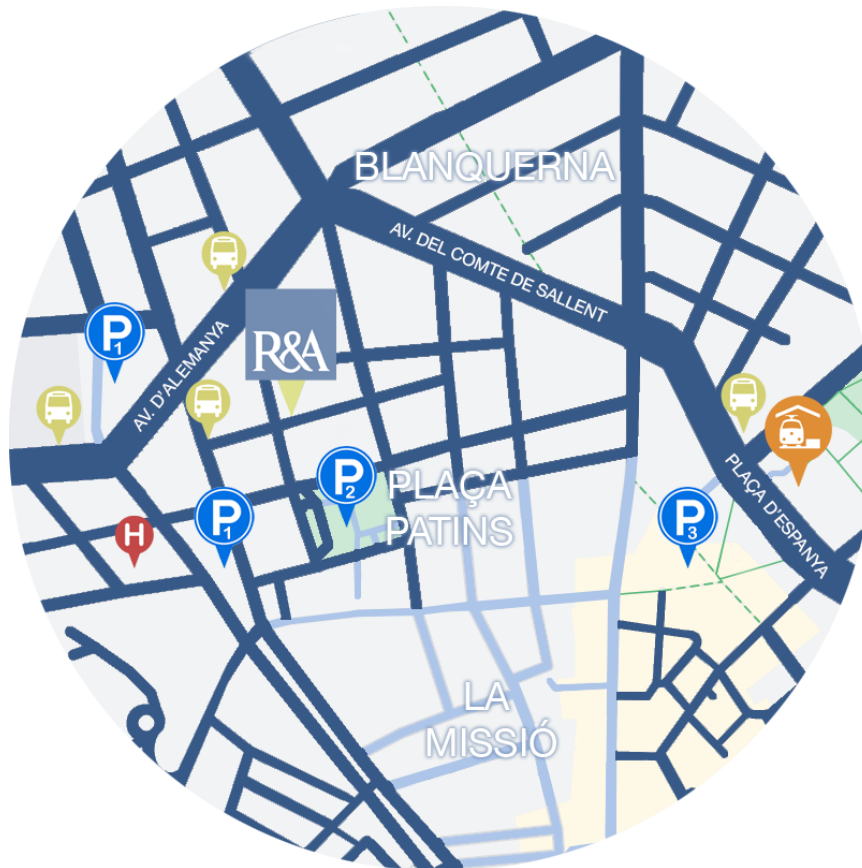

Raso&Asociados | C/. Joan Lluís Estelrich 12, 1ºC, 07003, Palma

(+34) 971 714 162 | 667 474 091

ESTACIONES MAS CERCANES

 **Estación Intermodal:** Trenes T1, T2 & T3.
Metro M1. Autocar TIB 101-108, 201-205, 301-304, 401-403, 501 -504 & 508.

RUTAS DE AUTOBUS

 > Paradas 50 & 107 - La Rambla/Vía Roma
Líneas EMT 3, 4, 7, 20, 25 & 35
> Paradas 127, 981 & 1051 - Intercambio
Av. Alemany / Comte Sallent
Líneas EMT 1, 3, 4, 5, 6, 7, 8, 25, 35, 46 & 47.
A1, N1 & N4.

ACCESIBILIDAD

Estación Intermodal totalmente accesible, elevadores y ascensores. Rampa de accesibilidad en la oficina.

PARKING

 El Parking para coches mas cercano está situado a 50 metros del despacho, en Plaza de los Patines (2 min a pie), puedes localizarlo y comprobar tarifas [aquí](#).
 El parking SMAP de vía roma está situado a 100 metros del despacho (3 min a pie), puedes localizarlo y comprobar tarifas [aquí](#).
 El parking SABA de Plaza España está situado a 600 metros del despacho (6 min a pie), puedes localizarlo y comprobar tarifas [aquí](#).